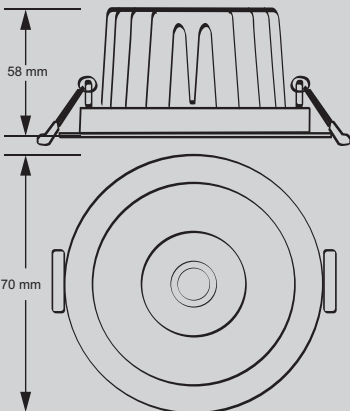

DL1619

LED SPOT LIGHT FENIX

LED SPOT MOVIBLE PARA EMPOTRAR

10W

FRÍA 6500K
NEUTRA 4000K
CALIDA 3000K

36°

AC180~240V

30000 hrs

1000
LUMEN

CRI 80

DIMENSIONES

EMPAQUE