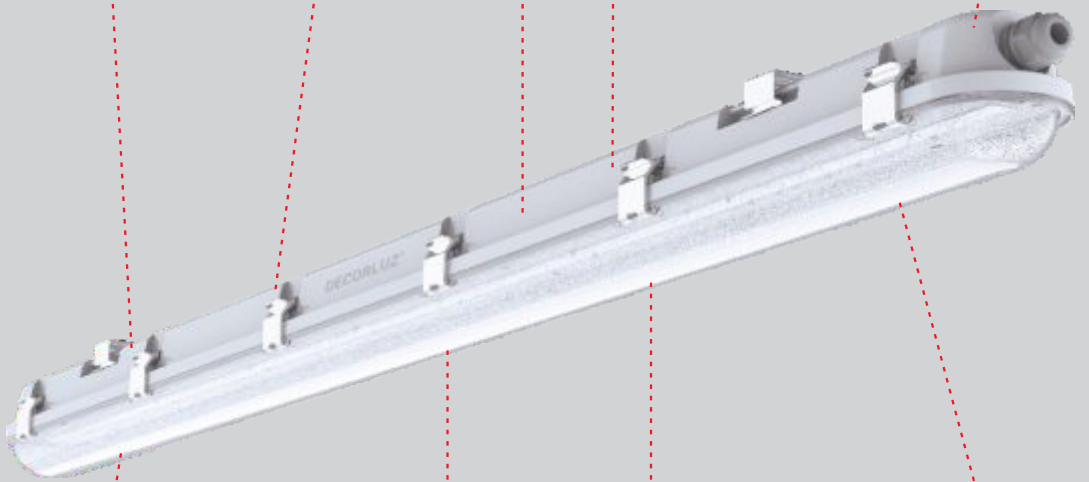

DL480

LED HERMETIC ESTANCA

LED INDUSTRIAL ADOSABLE O COLGANTE

36W

110°

AC220-240V

FRIA 6500K
NEUTRA 4000K
CALIDA 3000K

4320
LUMEN

30000 Horas

IP65

CRI 80

Totamente protegido contra el polvo y contra chorros de agua.

DIMENSIONES

EMPAQUE