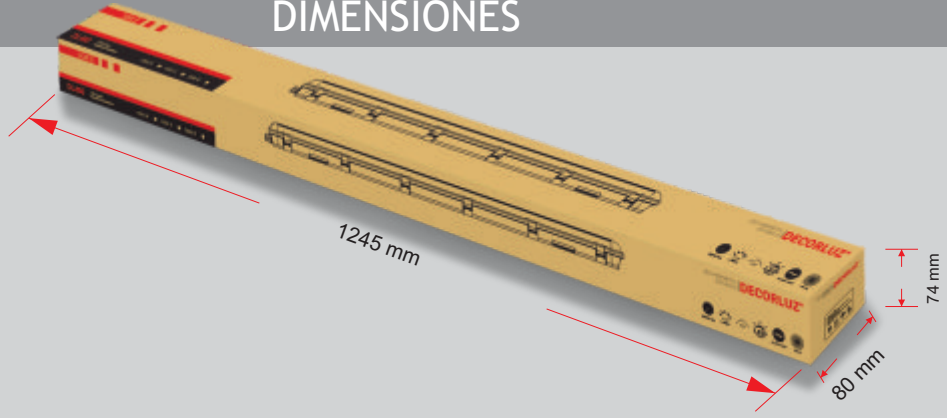

DL480

LED HERMETIC ESTANCA

LED INDUSTRIAL ADOSABLE O COLGANTE

36W

110°

AC220-240V

FRIA 6500K
NEUTRA 4000K
CALIDA 3000K

4320
LUMEN

30000 Horas

IP65

CRI 80

Totamente protegido contra el polvo y contra chorros de agua.

DIMENSIONES

EMPAQUE